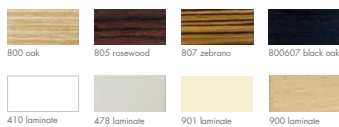

piano
top
plateau
tischplatte