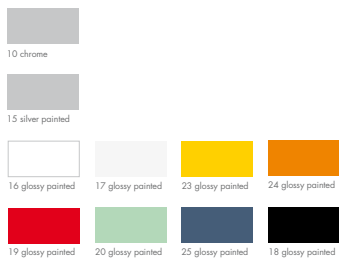

struttura
frame
piédiment
gestell