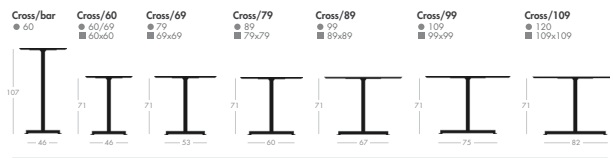

struttura
frame
piétement
gestell

10 chrome

piano
top
plateau
tischplatte

800 oak	805 rosewood	807 zebrano	800607 black oak		
410 laminate	478 laminate	901 laminate	893 laminate	900 laminate	
898 laminate	431 laminate	859 laminate	421 laminate		
001 painted	115 painted	122 painted	123 painted	124 painted	125 painted
126 painted	127 painted	128 painted	129 painted	130 painted	007 painted