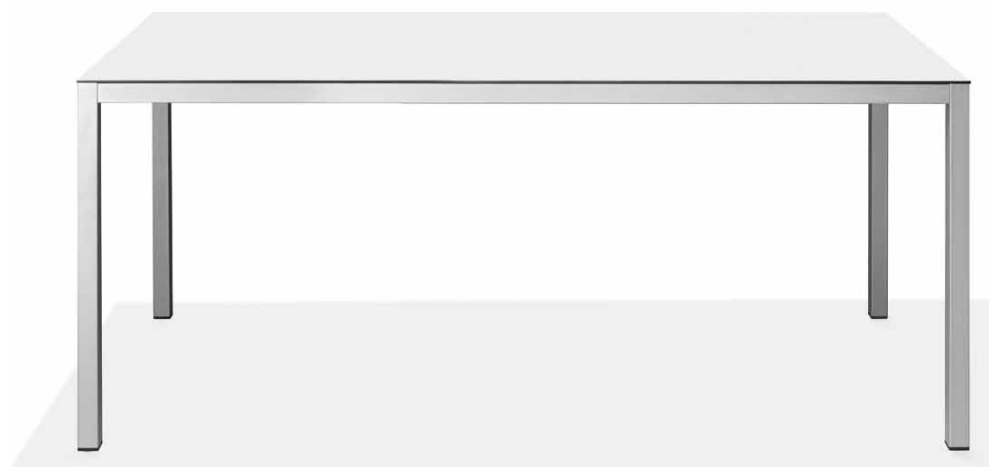

struttura
frame
piédiment
gestell

piano
top
plateau
tischplatte

Line