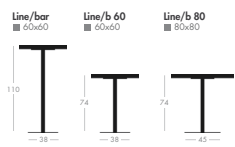

Line/b

Struttura: base in acciaio cromato. Piedini in feltro.
Piano: in essenza, spessore 50 mm.

Frame: chrome steel frame. Felt glides.

Tischplatte: Holz gerade Kante, 50 mm stark.

25