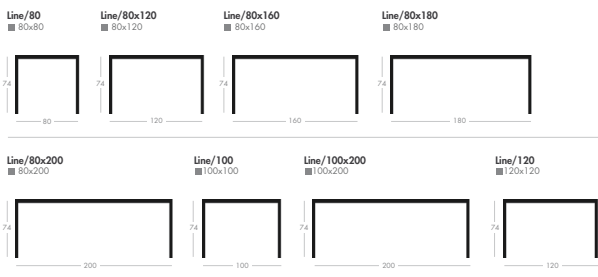

struttura
frame
piédiment
gestell

piano
top
plateau
tischplatte

Line